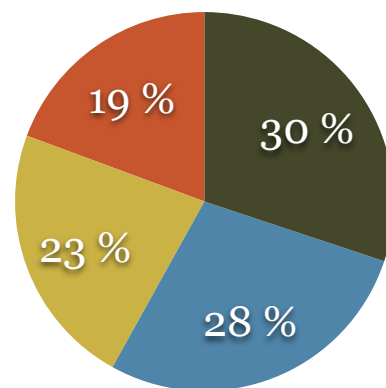

LÖNS - REALSCHULE

In kleinen Gruppen und bei ehemaligen Lehrern
und Honorarkräften.

Nachhilfe

Kosten pro
Stunde 2,00 €

Verbindlich bis zu den
Weihnachtsferien

● 2009 ● 2010
● 2011 ● 2012

In den Fächern
Englisch - Deutsch - Mathe
Für die Klassen 7 und 8